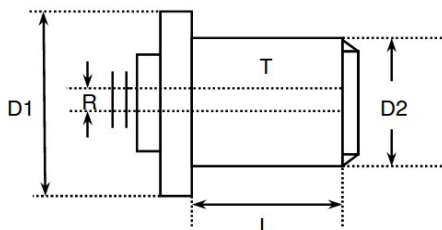

FORD - MASSY FERGUSON

COM-602

LUCAS

DELGAS: 21
D1 Ømm: 78
D2: Ømm: 44
R Ømm: 16
L Ømm: 33

TRACTORES FORDSON F5000

COM-701

DELCO REMY

DELGAS: 25
D1 Ømm: 81
D2: Ømm: 56
R Ømm: 19
L Ømm: 55