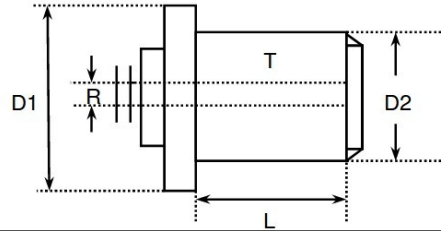

DELGAS: 27
D1 Ømm: 55,5
D2: Ømm: 38,5
R Ømm: 15
L Ømm: 36

MITSUBISHI FUSO

COM-601

LUCAS