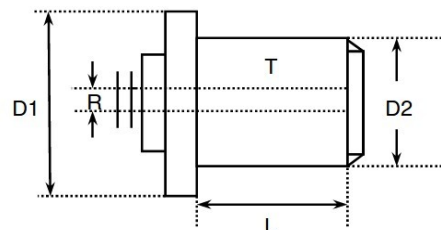

DELGAS: 25
D1 Ømm: 90
D2: Ømm: 58
R Ømm: 21
L Ømm: 58