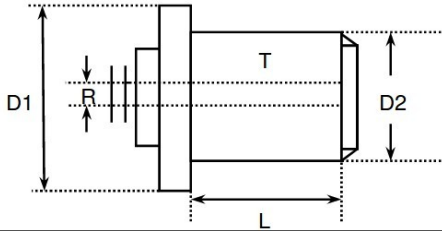

HINO REDUCCION MEDIA

COM-307

SAWAFUJI

DELGAS: 21
D1 Ømm: 61
D2: Ømm: 42
R Ømm: 18
L Ømm: 38

HINO REDUCCION CORTA

COM-501

MITSUBISHI

DELGAS: 31
D1 Ømm: 77,5
D2: Ømm: 54
R Ømm: 20
L Ømm: 52