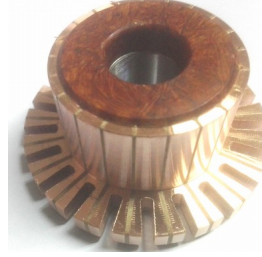

COM-802

BOSCH

DELGAS: 33
D1 Ømm: 70
D2: Ømm: 47
R Ømm: 19
L Ømm: 37

M BENZ - JOHN DEERE

COM-806

BOSCH

DELGAS: 21
D1 Ømm: 65
D2: Ømm: 43
R Ømm: 16
L Ømm: 30

M BENZ DIESEL