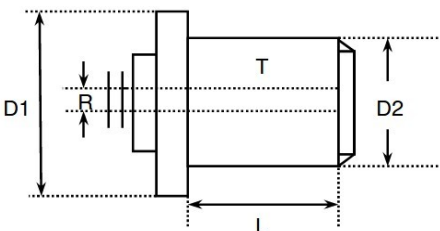

HINO KM/KL/KO/KT

COM-305

SAWAFUJI

DELGAS: 21
D1 Ømm: 67
D2: Ømm: 45
R Ømm: 18
L Ømm: 47,5

HINO REDUCCION LARGA

COM-306

SAWAFUJI

DELGAS: 21
D1 Ømm: 61
D2: Ømm: 42
R Ømm: 18
L Ømm: 42