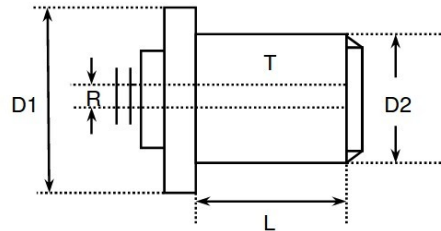

DELGAS: 21
D1 Ømm: 67
D2: Ømm: 45
R Ømm: 18
L Ømm: 47,5

HINO REDUCCION LARGA

COM-306

SAWAFUJI