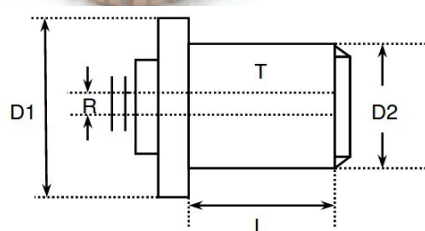

DELGAS: 21
D1 Ømm: 61
D2: Ømm: 42
R Ømm: 18
L Ømm: 38